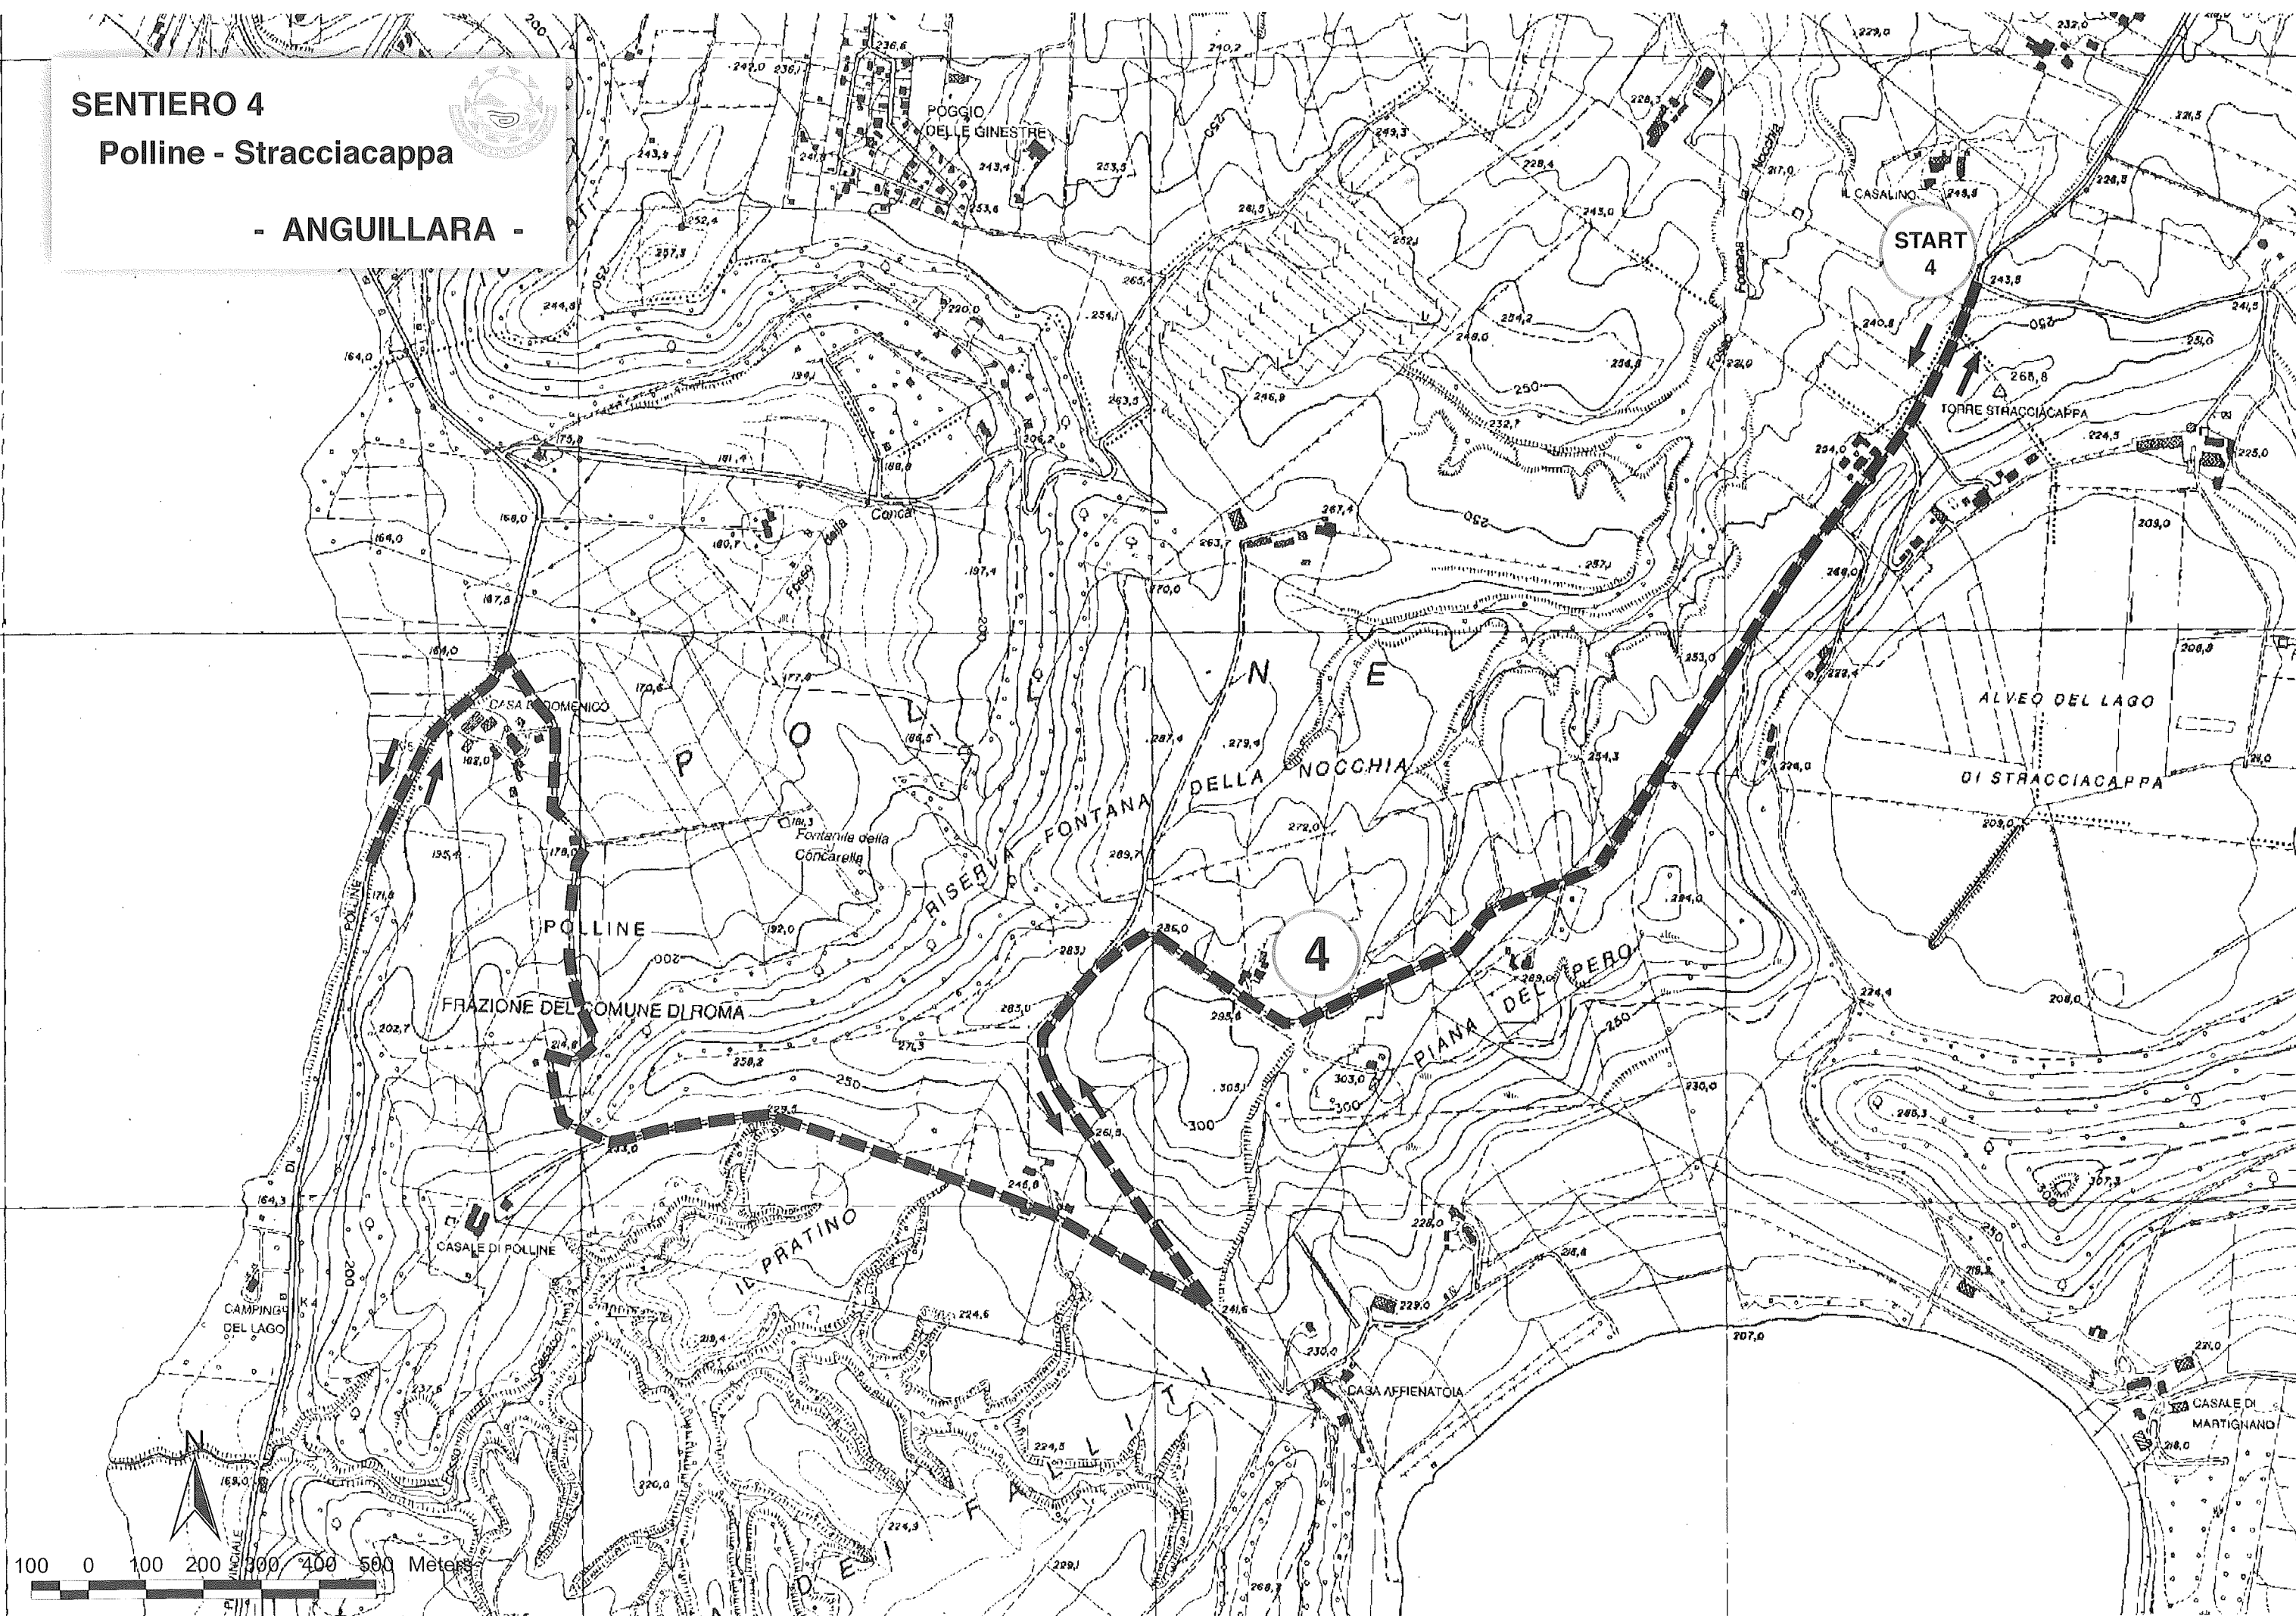

SENTIERO 4

Polline - Stracciacappa

- ANGUILLARA -

0 100 200 300 400 500 Meters