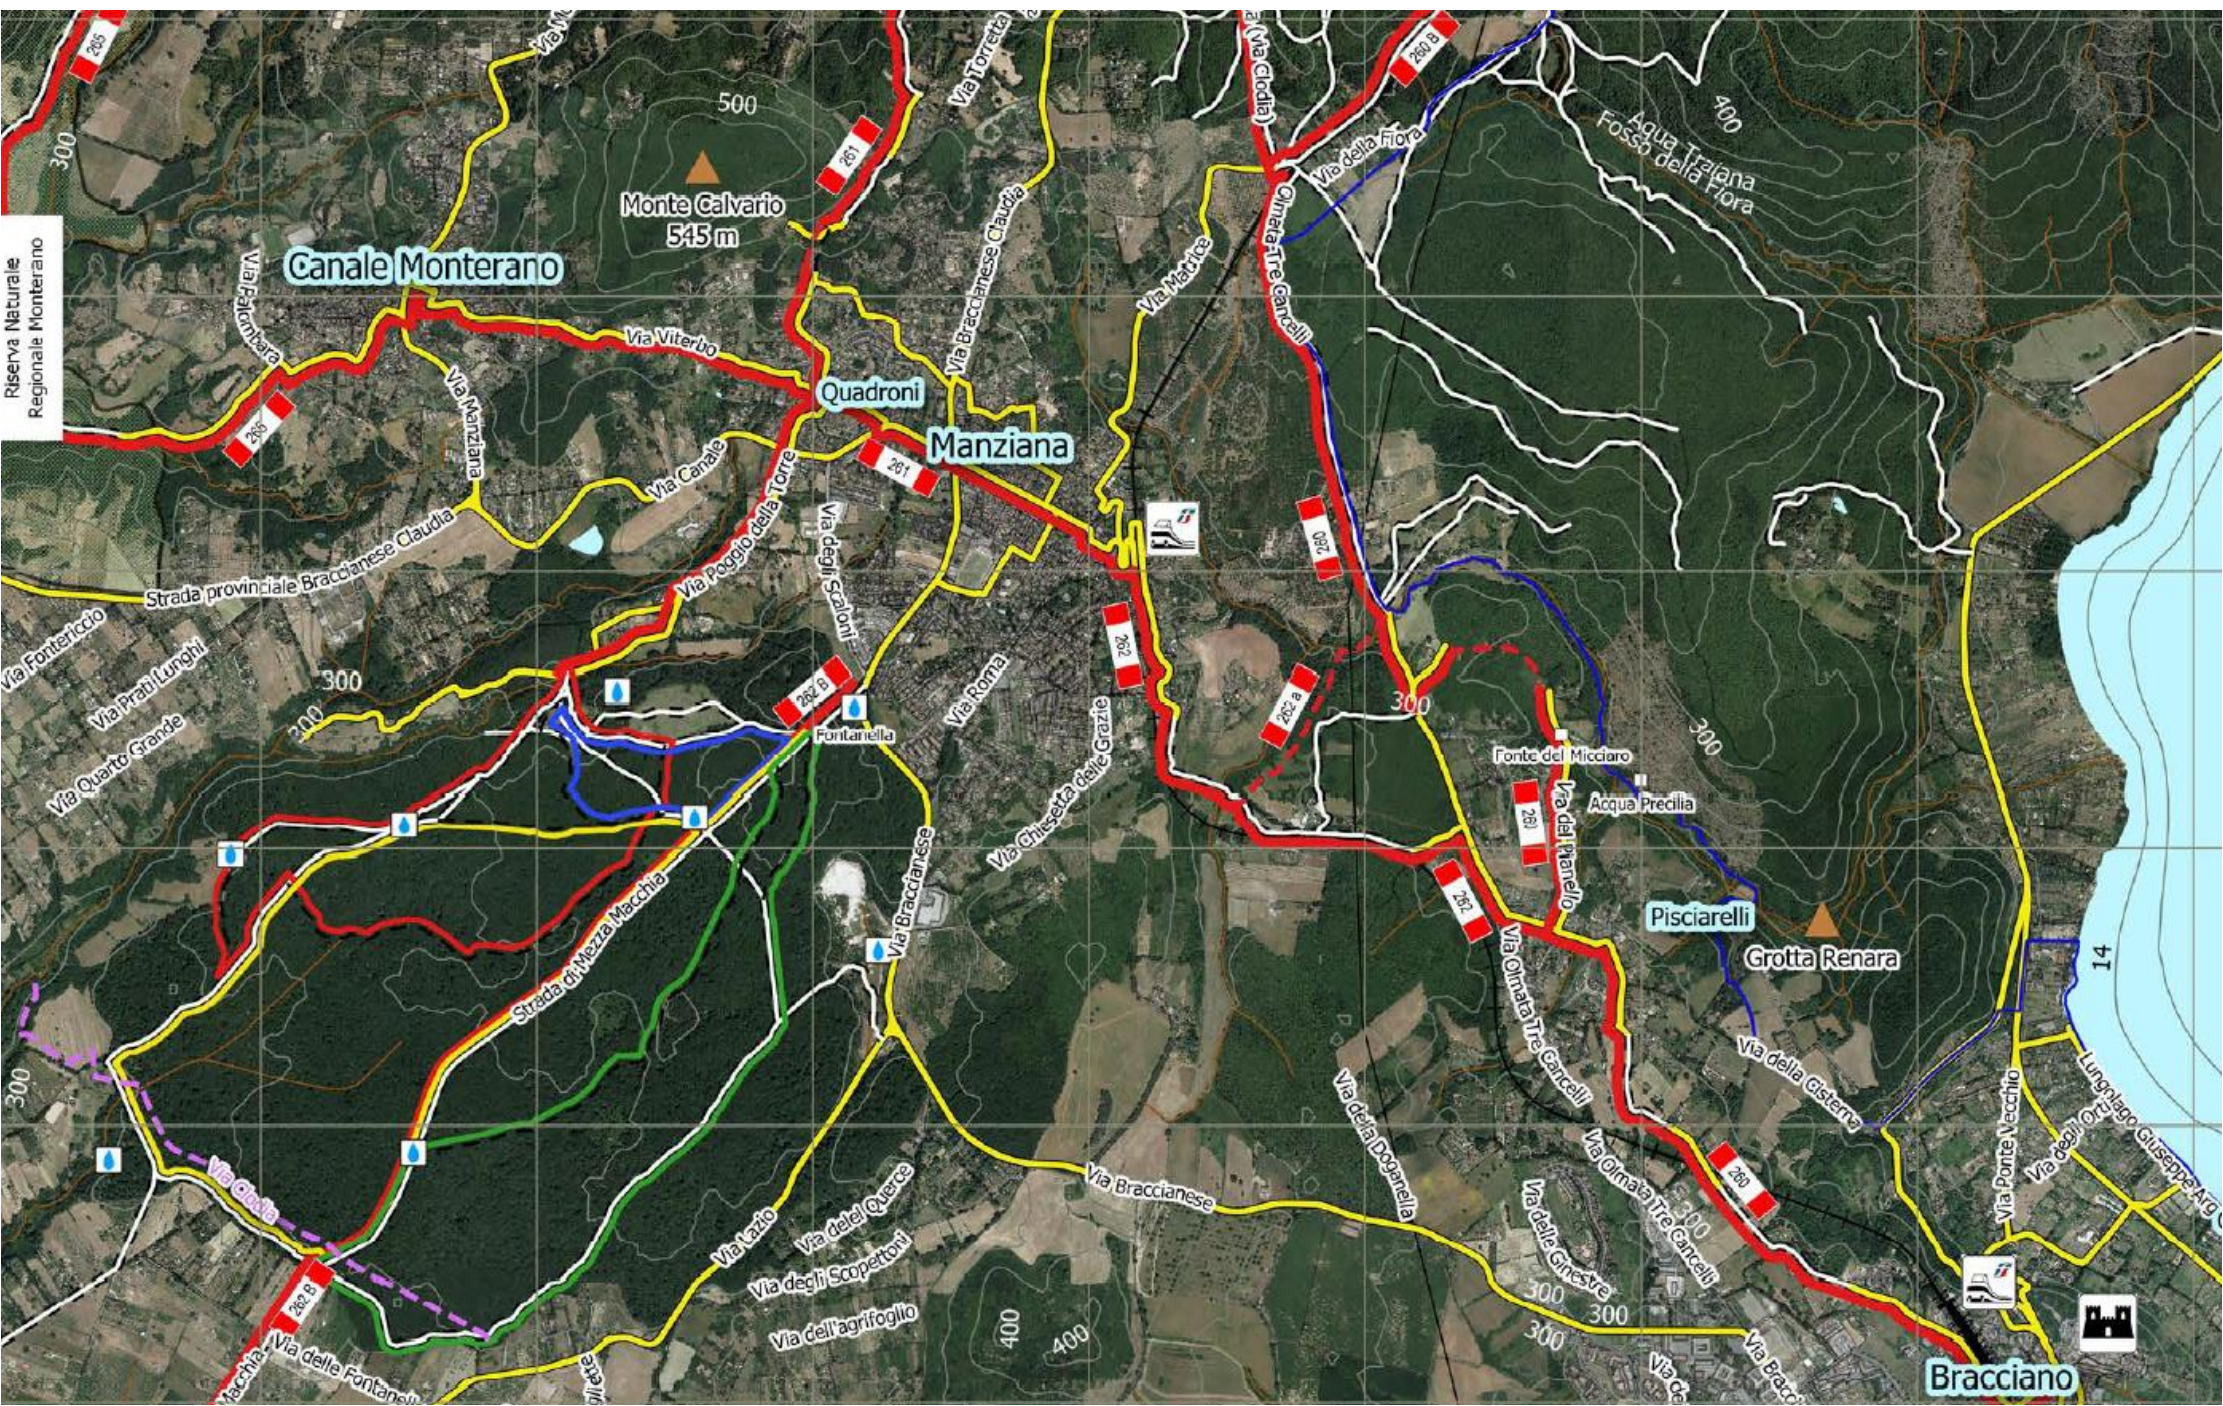

Riserva Naturale
Regionale Monterano

Canale Monterano

Monte Calvario
545 m

Quadroni

Manziana

Pisciarelli

Grotta Renara

Bracciano